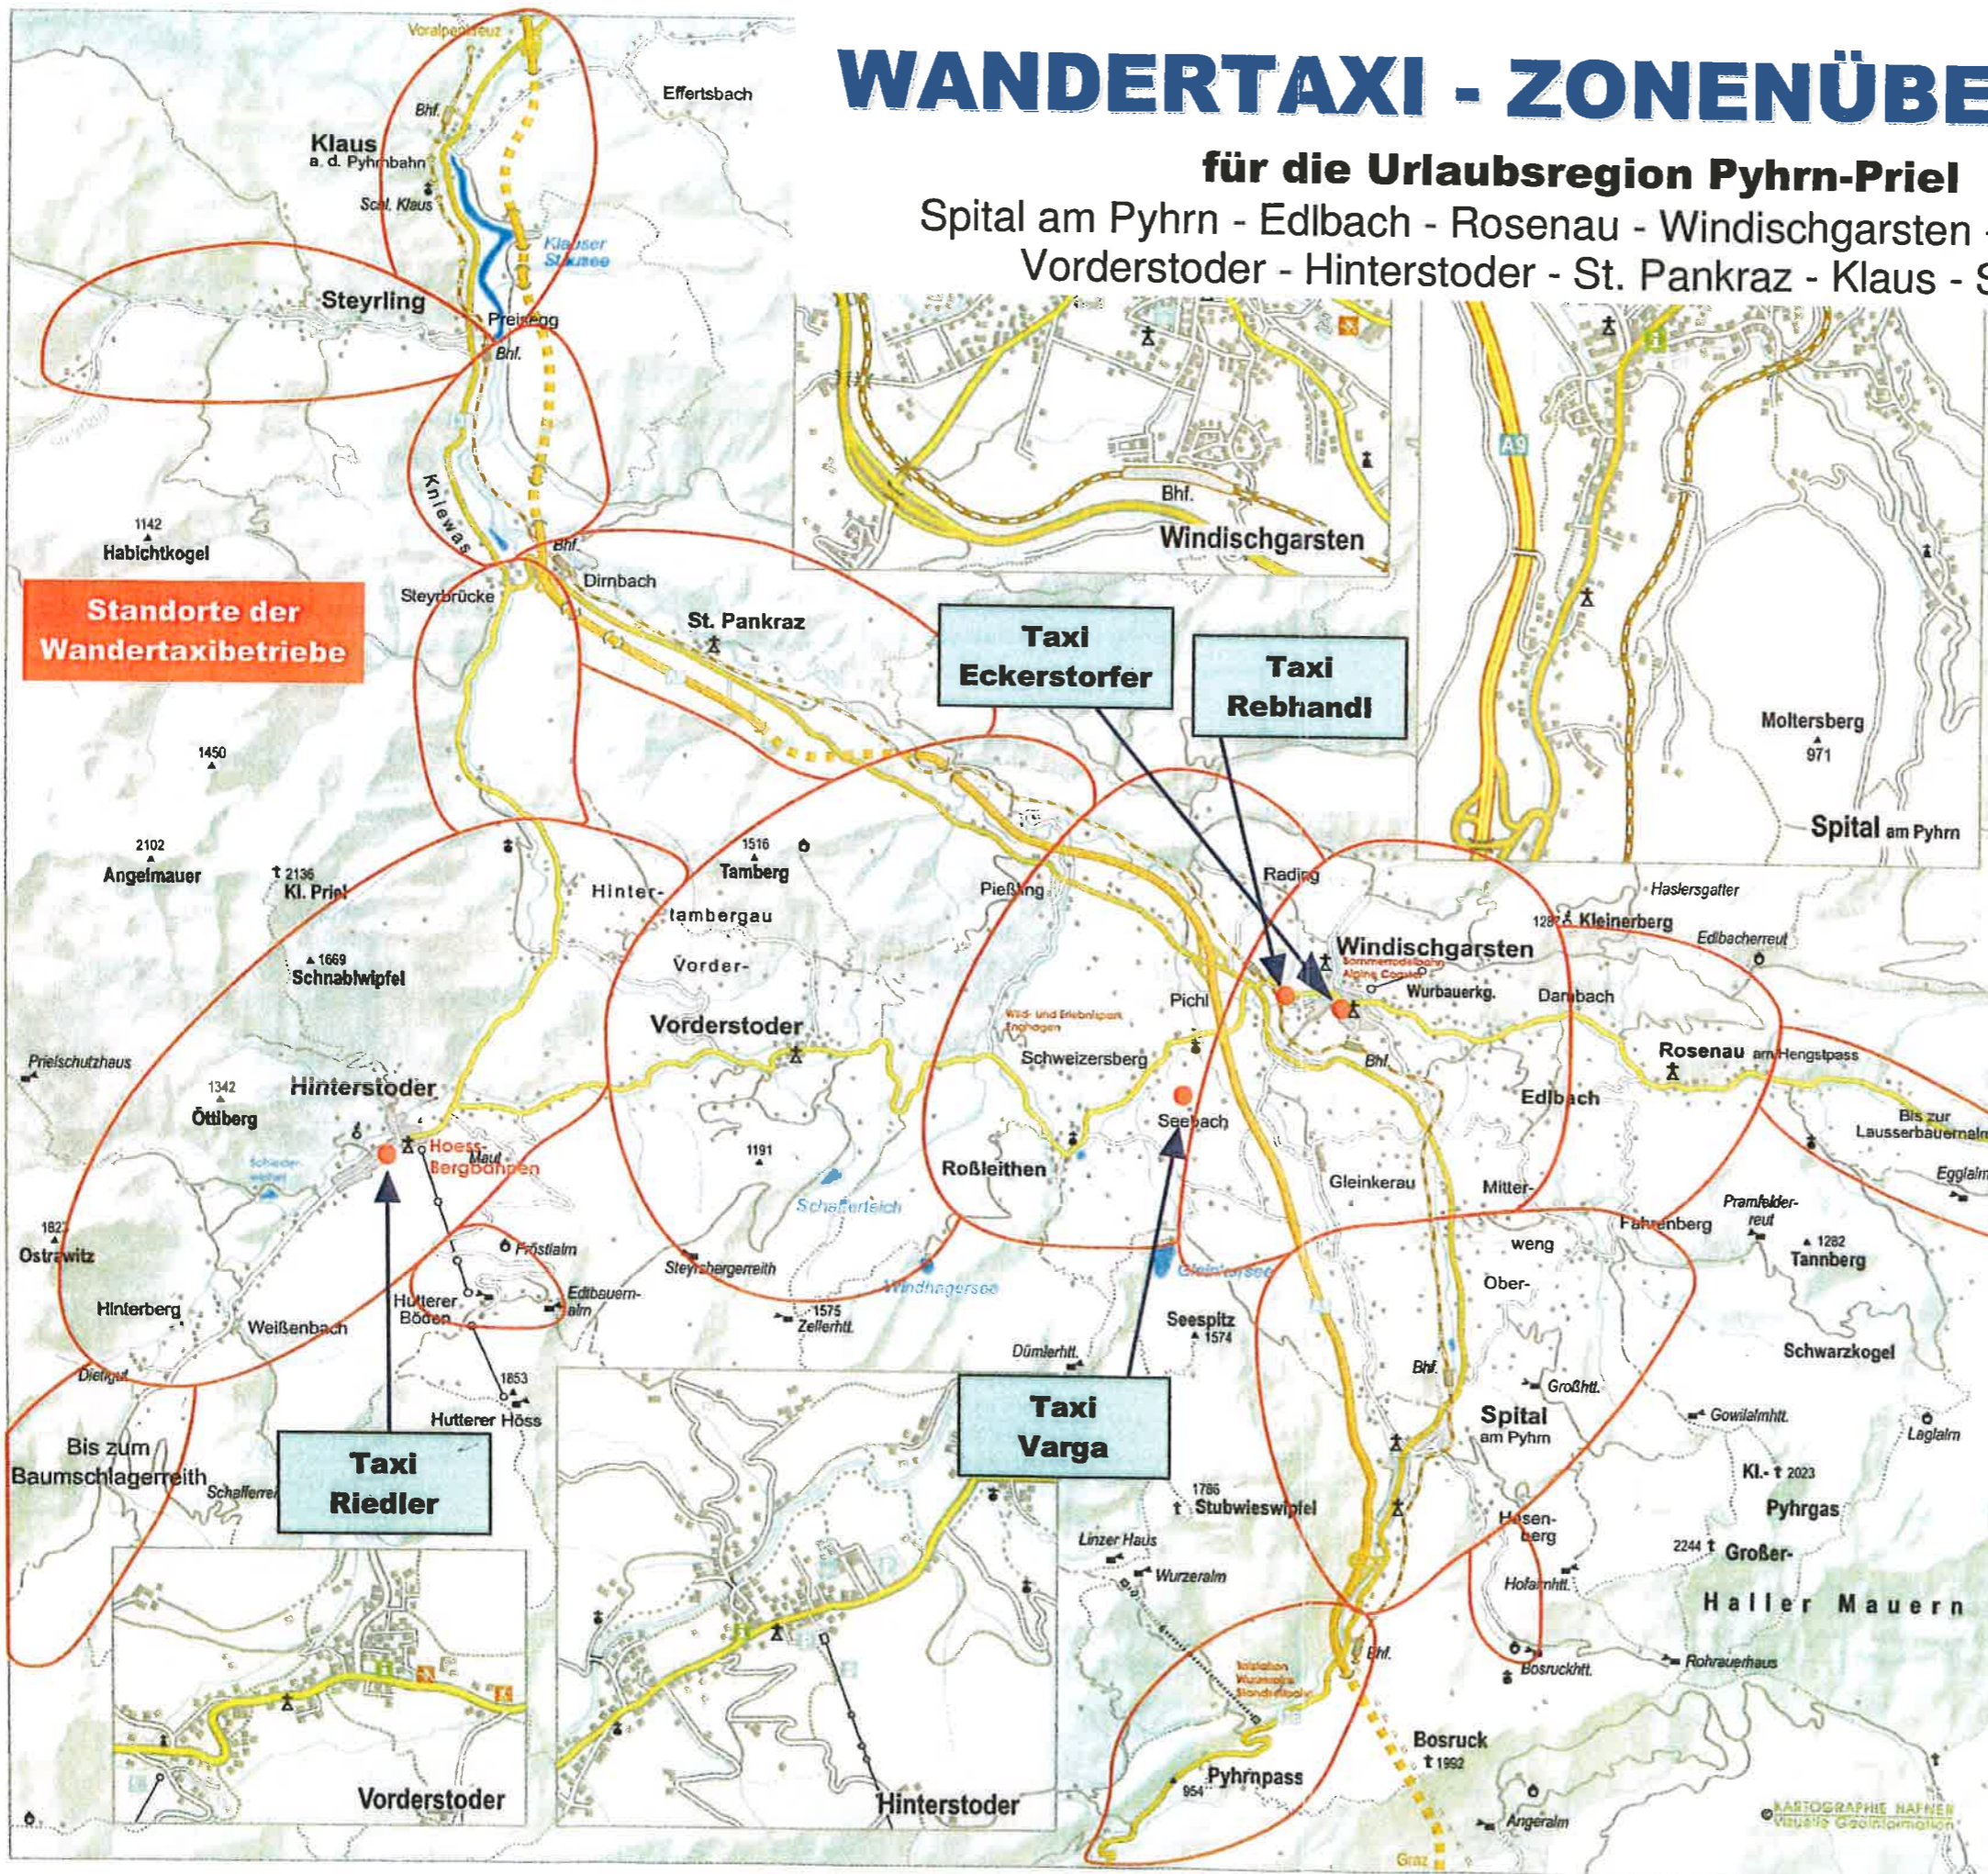

WANDERTAXI - ZONENÜBERSICHT

für die Urlaubsregion Pyhrn-Priel

Spital am Pyhrn - Edlbach - Rosenau - Windischgarsten - Roßleithen -
Vorderstoder - Hinterstoder - St. Pankraz - Klaus - Steyrling

Standorte der Wandertaxibetriebe

Taxi Eckerstorfer

Windischgarsten
Tel.: 07562 / 5330

Taxi Rebhandl

Windischgarsten
Tel.: 07562 / 5339

Taxi Riedler

Hinterstoder
Tel.: 07564 / 5159

Taxi Varga

Spital am Pyhrn - Seebach
Tel.: 07562 / 8887
oder 0664 / 52 22 800