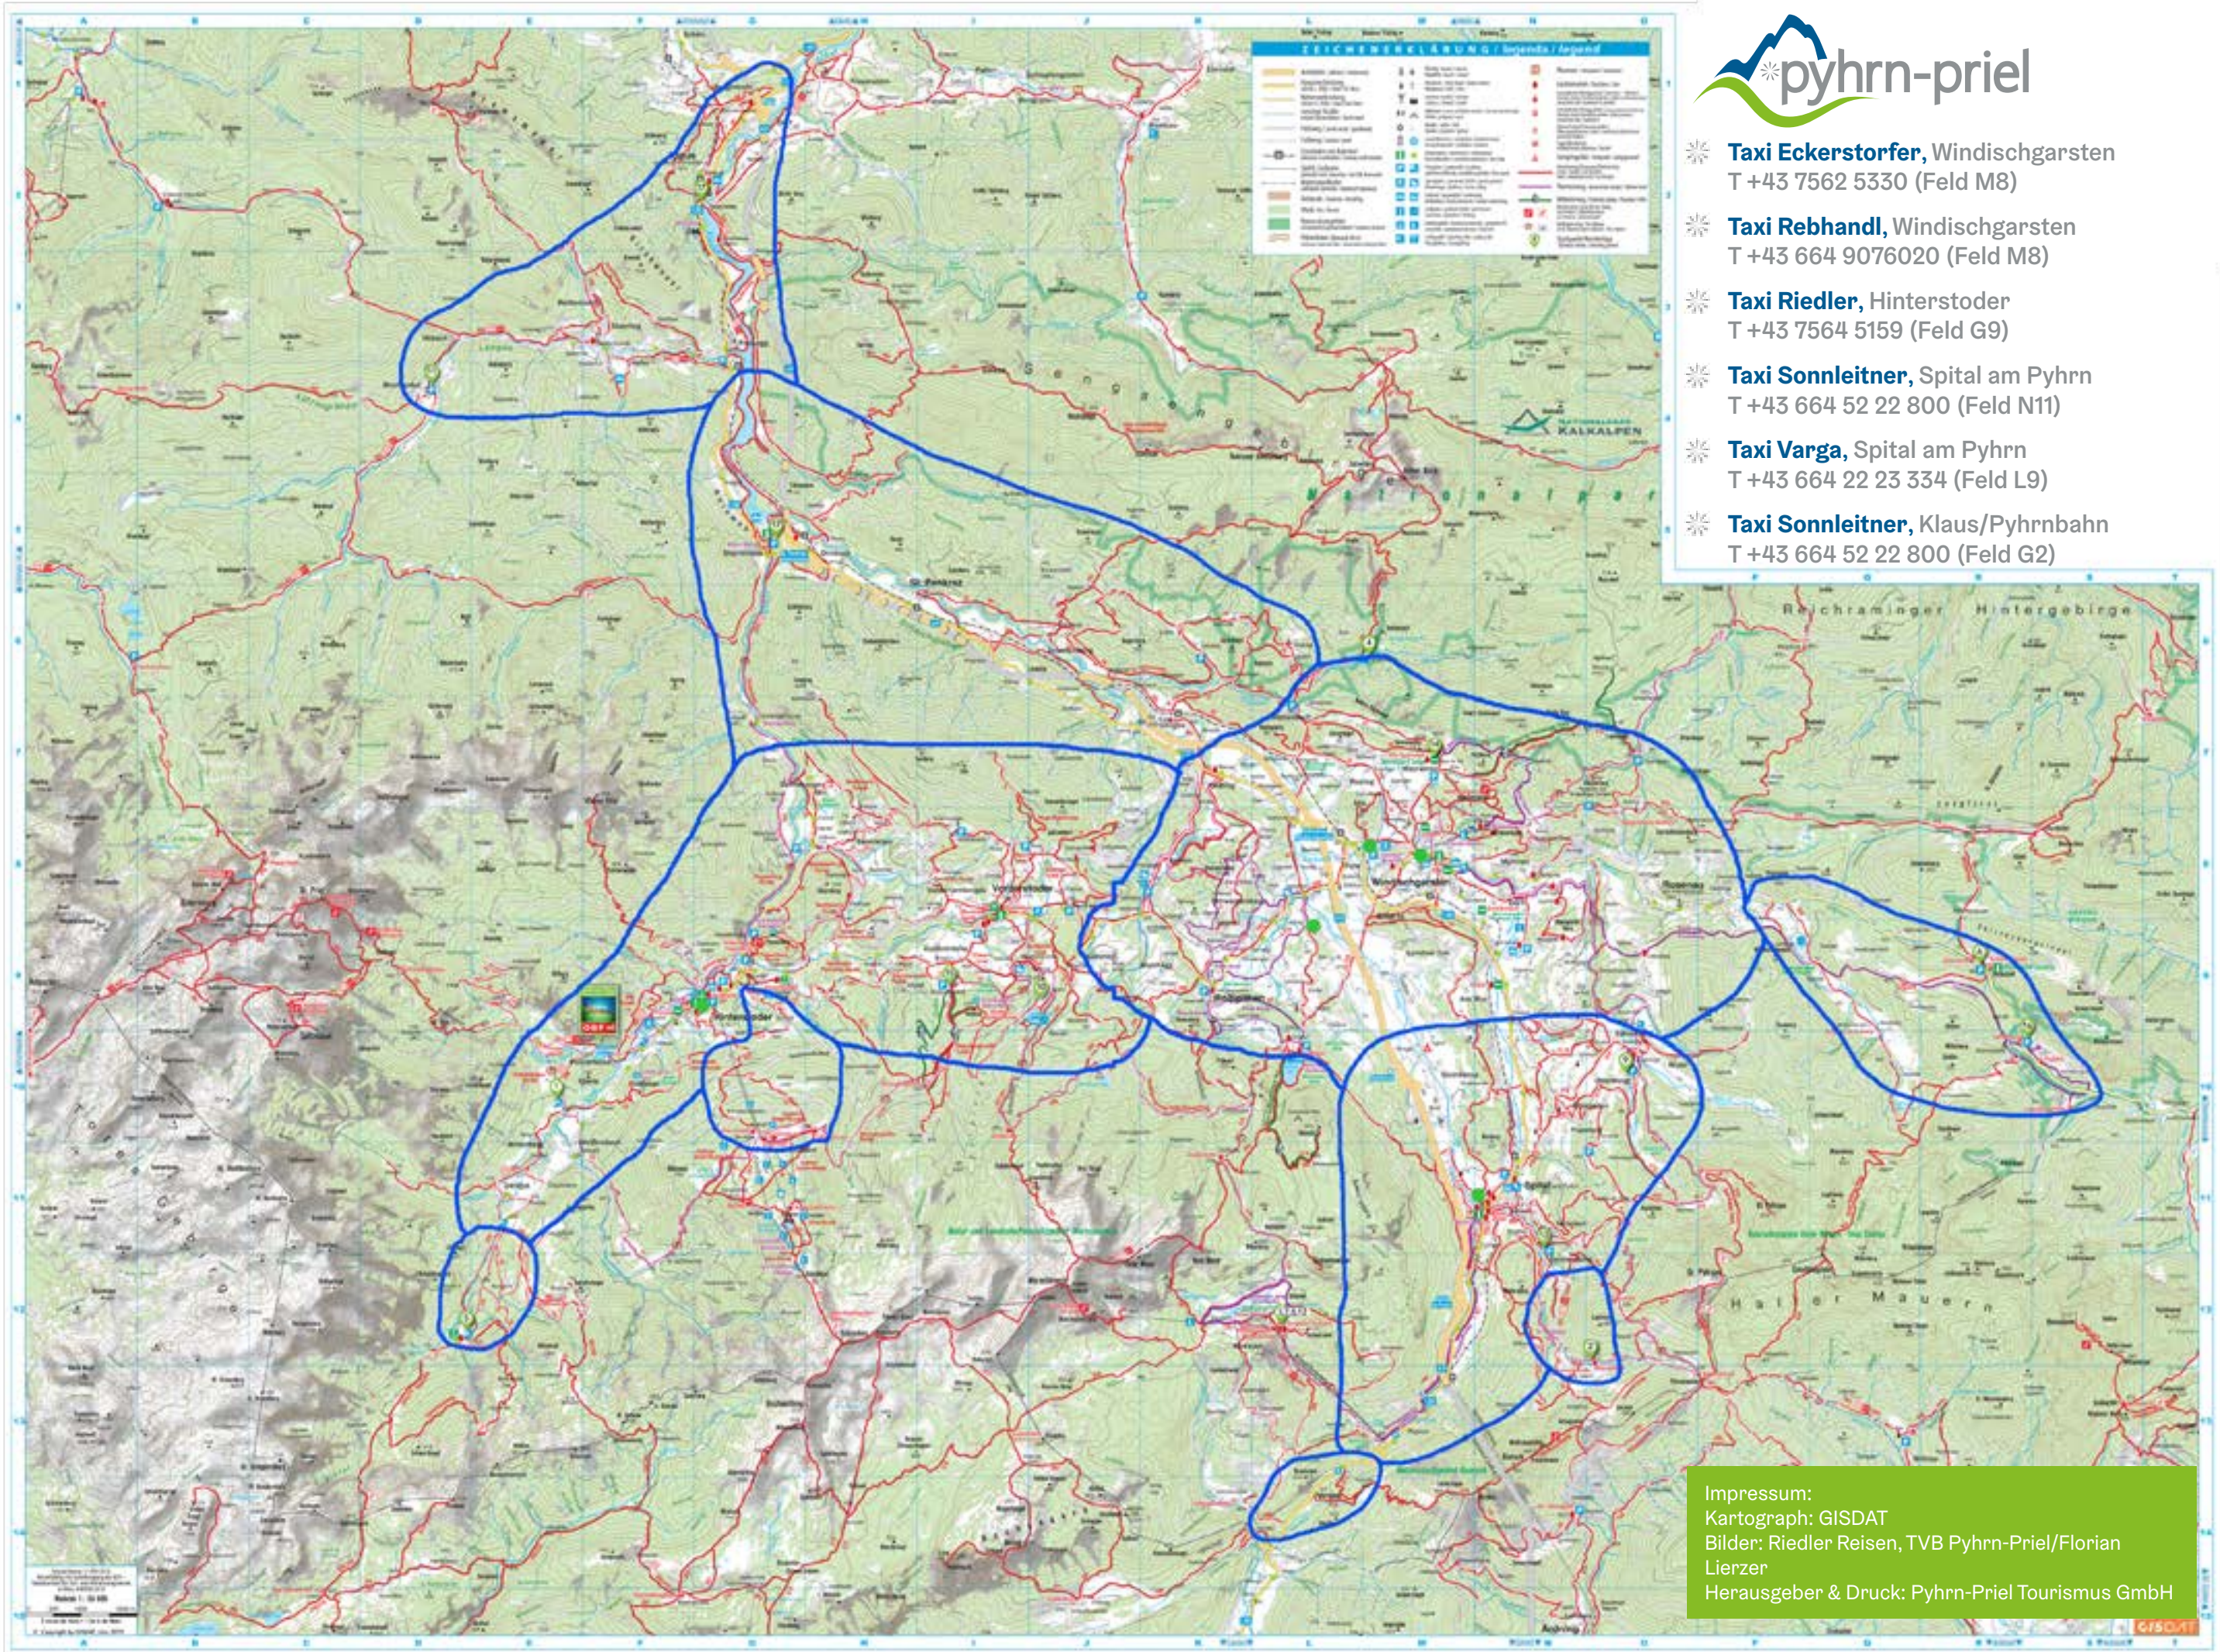

- **Taxi Eckerstorfer**, Windischgarsten
  T +43 7562 5330 (Feld M8)
- **Taxi Rebhandl**, Windischgarsten
  T +43 664 9076020 (Feld M8)
- **Taxi Riedler**, Hinterstoder
  T +43 7564 5159 (Feld G9)
- **Taxi Sonnleitner**, Spital am Pyhrn
  T +43 664 52 22 800 (Feld N11)
- **Taxi Varga**, Spital am Pyhrn
  T +43 664 22 23 334 (Feld L9)
- **Taxi Sonnleitner**, Klaus/Pyhrnbahn
  T +43 664 52 22 800 (Feld G2)

Impressum:
Kartograph: GISDAT
Bilder: Riedler Reisen, TVB Pyhrn-Priel/Florian Lierzer
Herausgeber & Druck: Pyhrn-Priel Tourismus GmbH